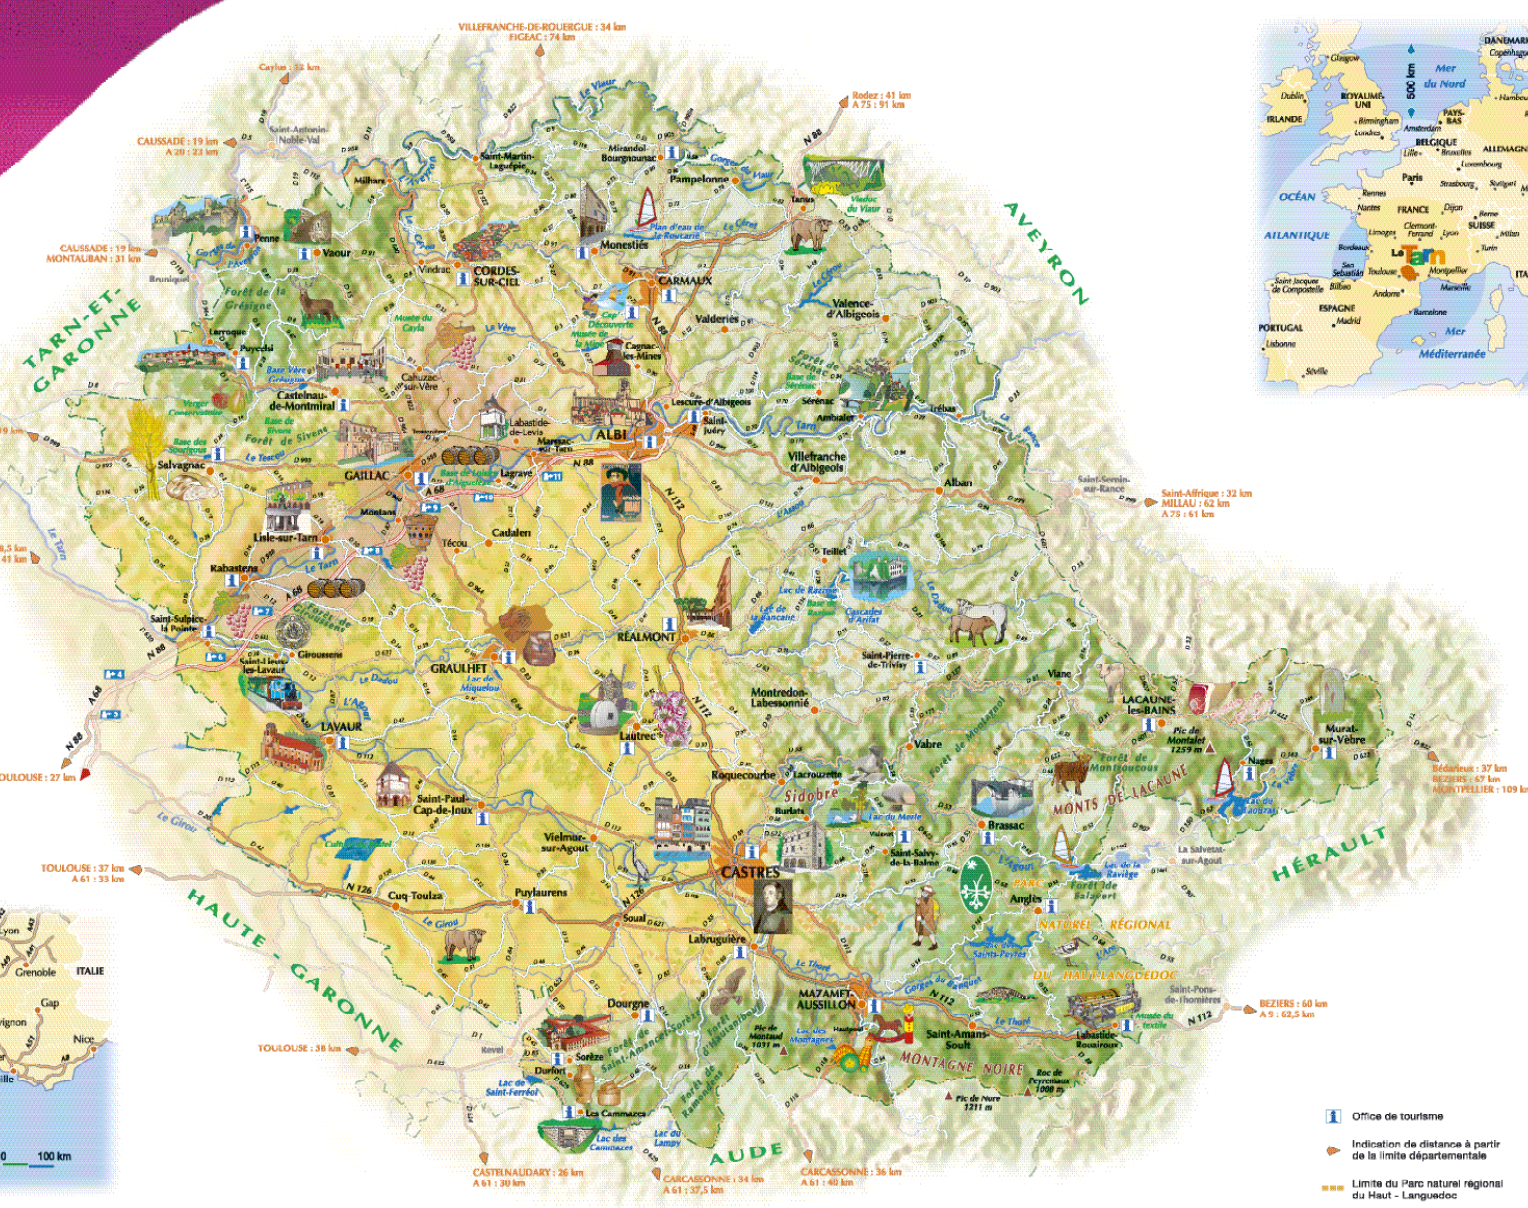

Le Tarn

éclats de vie
éclats d'encre

PARC NATUREL RÉGIONAL

- Office de tourisme
- Indication de distance à partir de la limite départementale
- Limite du Parc naturel régional du Haut - Languedoc

© Cartographie : Banneries Cartographie - 05-24-66-55-89 - Novembre 2016